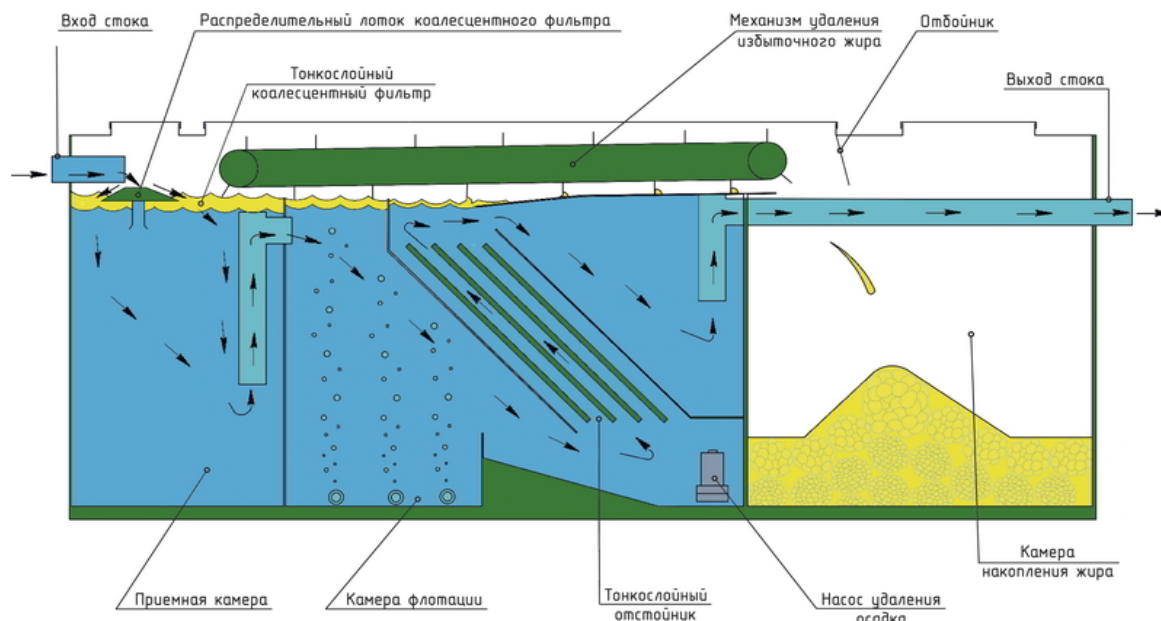

# Жиросъемщики Alta M AutoClean

- обеспечивают очистку сточных вод от жира до попадания в канализационную систему производственного предприятия с большим объемом стока. В зависимости от производственных потребностей предприятия оснащается оборудованием для контроля толщины всплывающего жира или масла по поверхности воды и автоматического удаления жировых отложений с поверхности стока жиросъемщика.

**Жиросъемщики Alta M AutoClean не боятся бытовых сточных вод, так называемых «черных» стоков!**

Рекомендован для предприятий с существенной концентрацией жира в стоке или содержанием эмульгированных жиров: